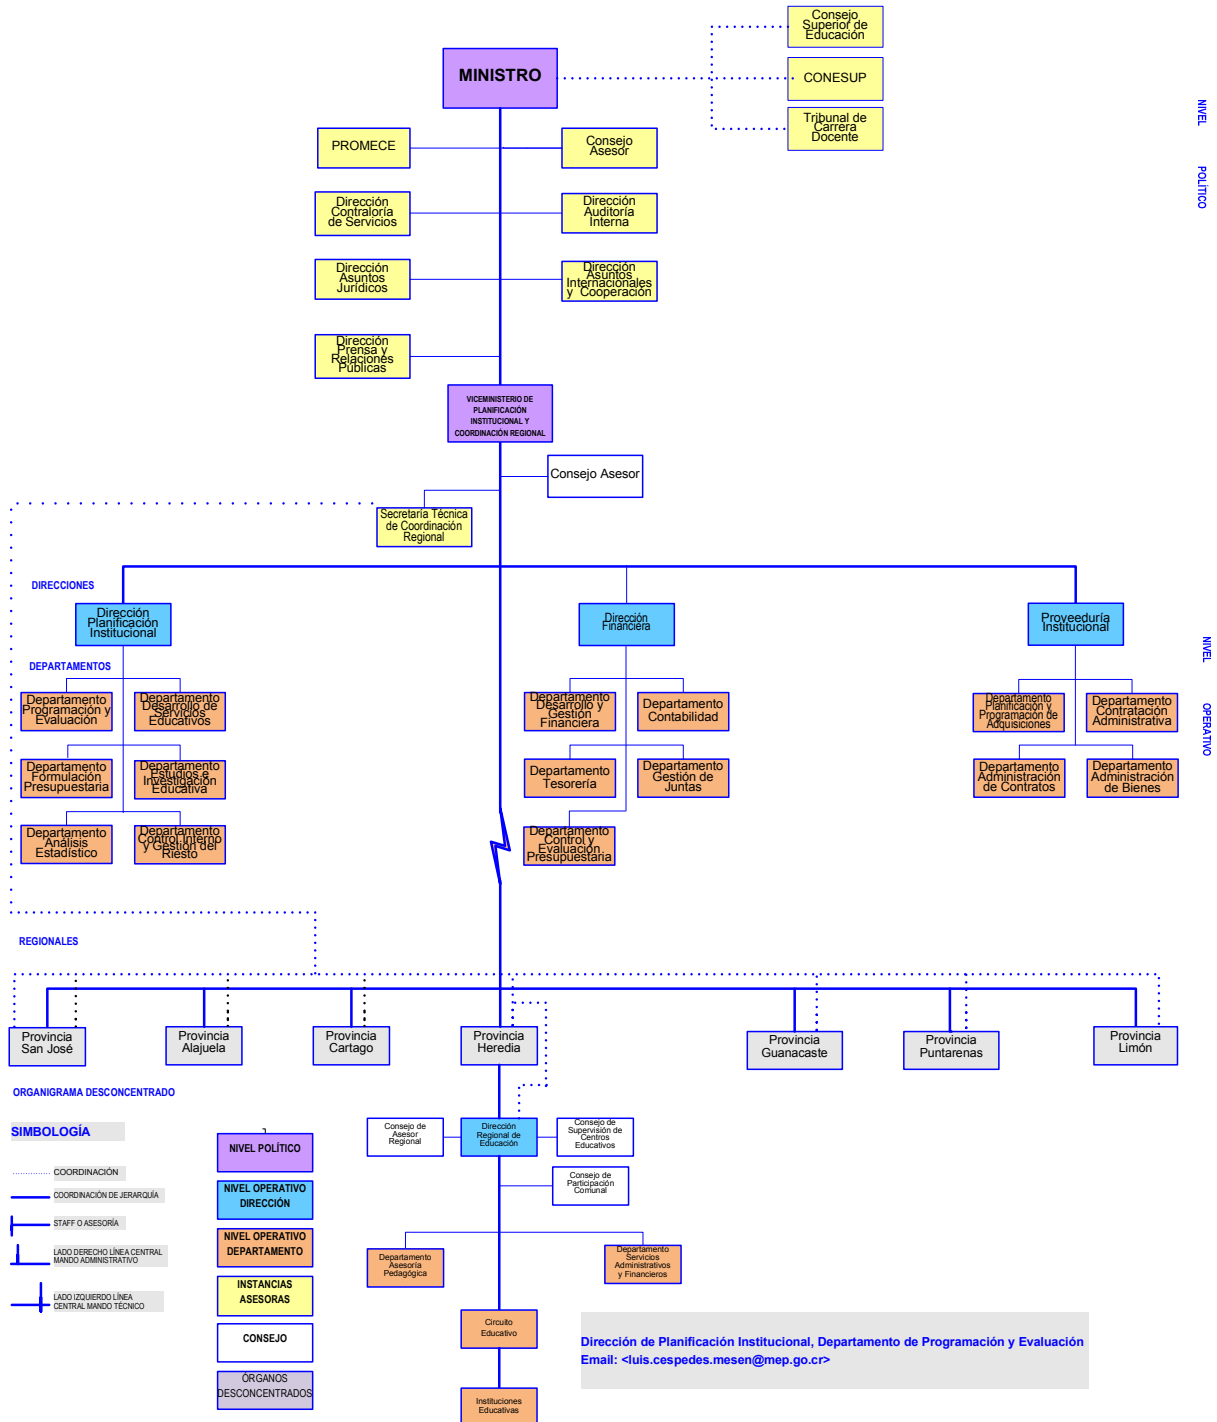

ORGANIGRAMA ESTRUCTURAL DEL MINISTERIO DE EDUCACIÓN PÚBLICA, SAN JOSÉ, COSTA RICA
 Decreto Ejecutivo: N°36451-MEP. Gaceta N°48, del 09 de febrero de 2011.

ABREVIATURAS:
 CONESUP = Consejo Nacional de Enseñanza Superior Universitaria Privada; PROMECE = Programa de Mejoramiento de Calidad de la Educación General Básica.

ORGANIGRAMA ESTRUCTURAL DEL MINISTERIO DE EDUCACIÓN PÚBLICA, SAN JOSÉ, COSTA RICA
 Decreto Ejecutivo: N°36451-MEP. Gaceta N°48, del 09 de febrero de 2011.

ORGANIGRAMA ESTRUCTURAL DEL MINISTERIO DE EDUCACIÓN PÚBLICA, SAN JOSÉ, COSTA RICA
 Decreto Ejecutivo: N°36451-MEP. Gaceta N°48, del 09 de febrero de 2011.

ABREVIATURAS:
 CONESUP = Consejo Nacional de Enseñanza Superior Universitaria Privada; PROMECE = Programa de Mejoramiento de Calidad de la Educación General Básica.