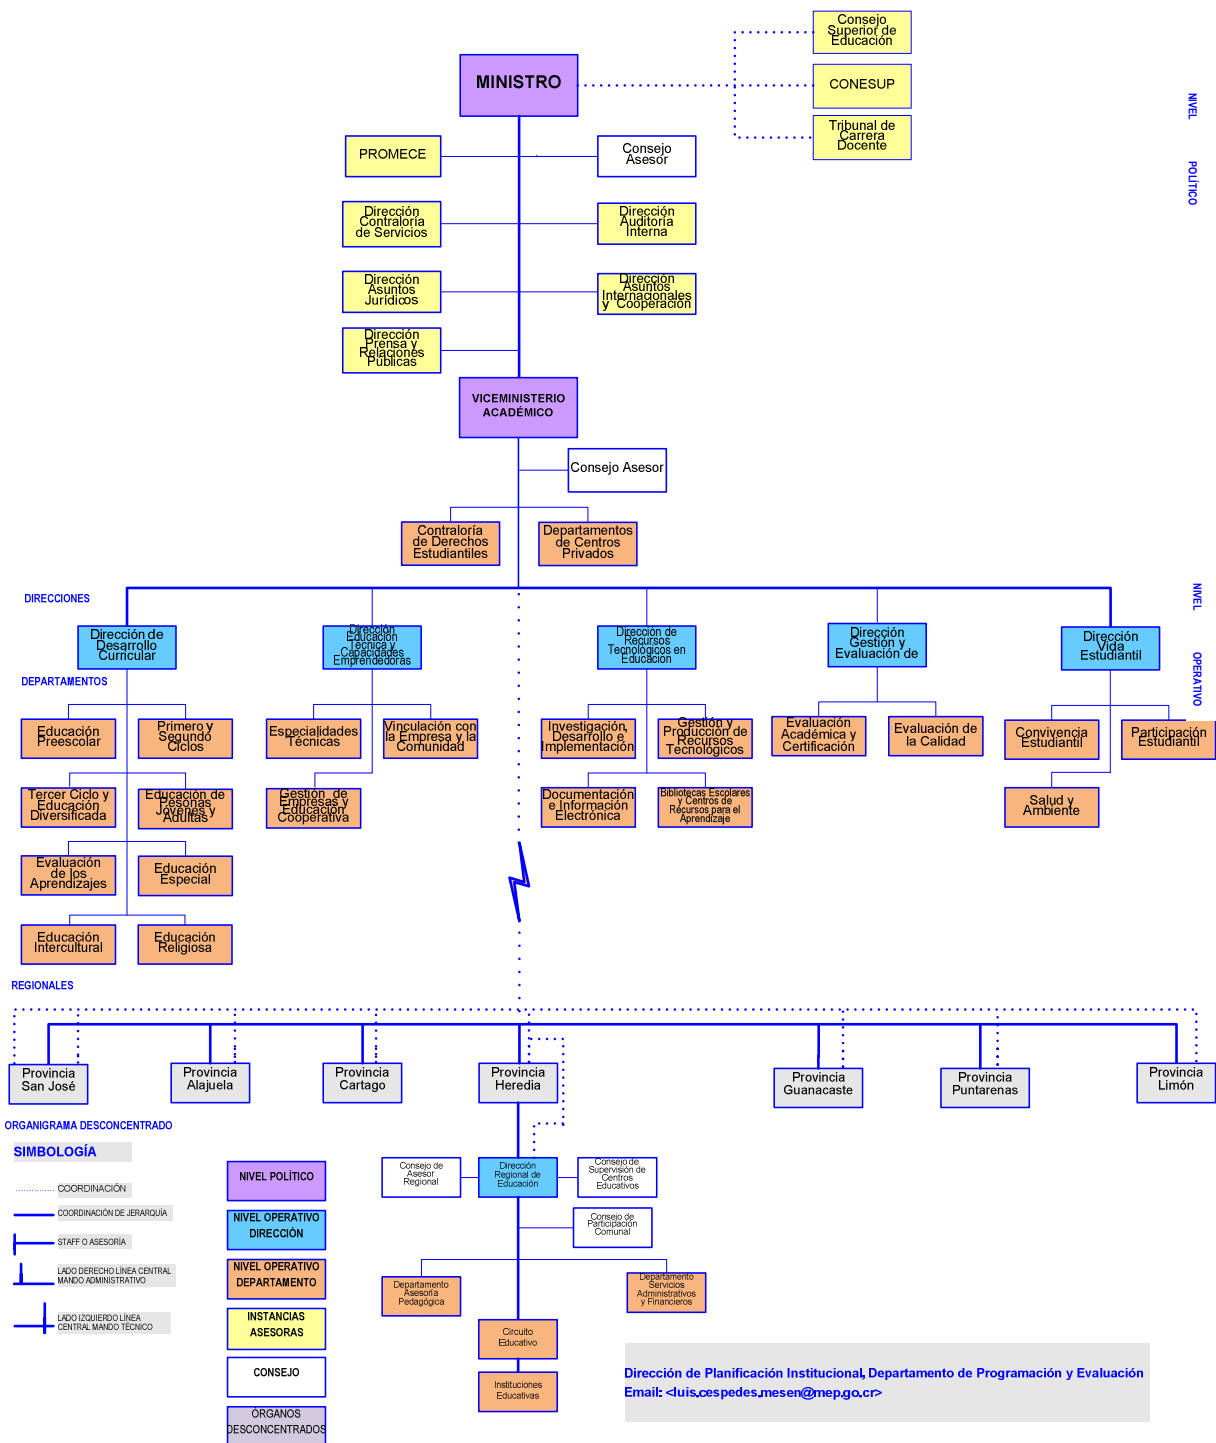

ORGANIGRAMA ESTRUCTURAL DEL MINISTERIO DE EDUCACIÓN PÚBLICA, SAN JOSÉ, COSTA RICA
 Decreto Ejecutivo: N°36451-MEP. Gaceta N°48, del 09 de febrero de 2011.

ABREVIATURAS:
 CONESUP = Consejo Nacional de Enseñanza Superior Universitaria Privada; PROMECE = Programa de Mejoramiento de Calidad de la Educación General Básica.

ORGANIGRAMA ESTRUCTURAL DEL MINISTERIO DE EDUCACIÓN PÚBLICA, SAN JOSÉ, COSTA RICA
 Decreto Ejecutivo: N°36451-MEP. Gaceta N°48, del 09 de febrero de 2011.

ORGANIGRAMA ESTRUCTURAL DEL MINISTERIO DE EDUCACIÓN PÚBLICA, SAN JOSÉ, COSTA RICA
 Decreto Ejecutivo: N°36451-MEP. Gaceta N°48, del 09 de febrero de 2011.

ABREVIATURAS:
 CONESUP = Consejo Nacional de Enseñanza Superior Universitaria Privada; PROMECE = Programa de Mejoramiento de Calidad de la Educación General Básica.