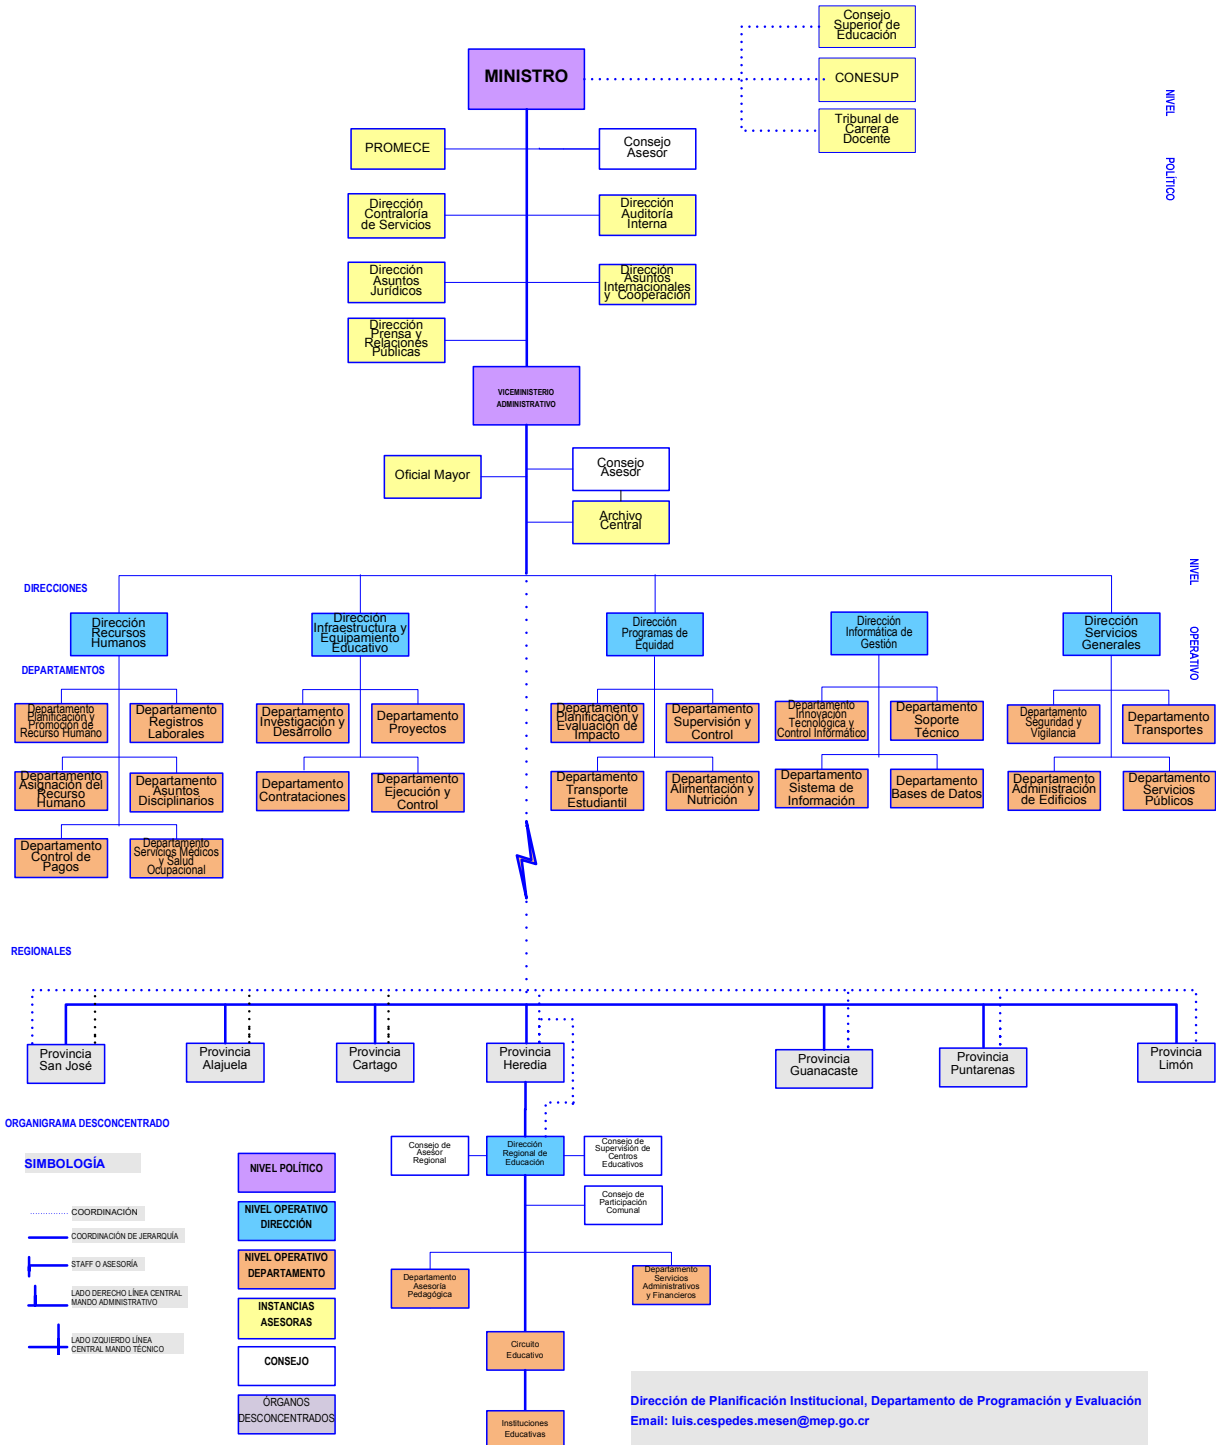

ORGANIGRAMA ESTRUCTURAL DEL MINISTERIO DE EDUCACIÓN PÚBLICA, SAN JOSÉ, COSTA RICA
 Decreto Ejecutivo: N°36451-MEP. Gaceta N°48, del 09 de febrero de 2011.

ABREVIATURAS:
 CONESUP = Consejo Nacional de Enseñanza Superior Universitaria Privada; PROMECE = Programa de Mejoramiento de Calidad de la Educación General Básica.

ORGANIGRAMA ESTRUCTURAL DEL MINISTERIO DE EDUCACIÓN PÚBLICA, SAN JOSÉ, COSTA RICA
 Decreto Ejecutivo: N°36451-MEP. Gaceta N°48, del 09 de febrero de 2011.

ORGANIGRAMA ESTRUCTURAL DEL MINISTERIO DE EDUCACIÓN PÚBLICA, SAN JOSÉ, COSTA RICA
 Decreto Ejecutivo: N°36451-MEP. Gaceta N°48, del 09 de febrero de 2011.

ABREVIATURAS:
 CONESUP = Consejo Nacional de Enseñanza Superior Universitaria Privada; PROMECE = Programa de Mejoramiento de Calidad de la Educación General Básica.